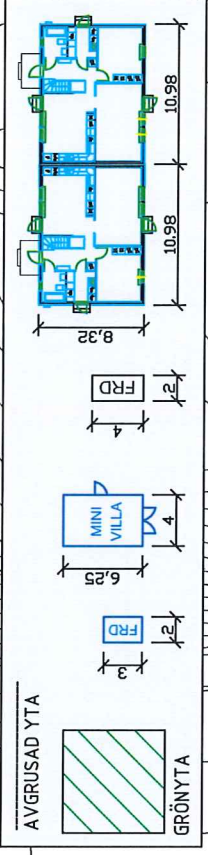

SITUATIONSPLAN
 PARHUS OCH MINIVILLOR, MARSTA 3:32 M.FL
 ERIK HOLMBERG, 2017.07.28

FASTIGHET	ADRESS	AREAL
MARSTA 4:32	HILLERSJÖVÄGEN 2R	370KVM
MARSTA 4:33	HILLERSJÖVÄGEN 2S	474KVM
MARSTA 4:36	HILLERSJÖVÄGEN 2W	455KVM
MARSTA 4:36	HILLERSJÖVÄGEN 2T	220KVM
MARSTA 4:37	HILLERSJÖVÄGEN 2P	513KVM
MARSTA 4:37	HILLERSJÖVÄGEN 2U	240KVM
MARSTA 4:38	HILLERSJÖVÄGEN 2Y	548KVM
MARSTA 4:38	HILLERSJÖVÄGEN 2X	283KVM
MARSTA 4:39	HILLERSJÖVÄGEN 2J	474KVM
MARSTA 4:40	HILLERSJÖVÄGEN 2K	478KVM
MARSTA 4:41	HILLERSJÖVÄGEN 2L	694KVM

Hillersjövägen

Hillersjövägen