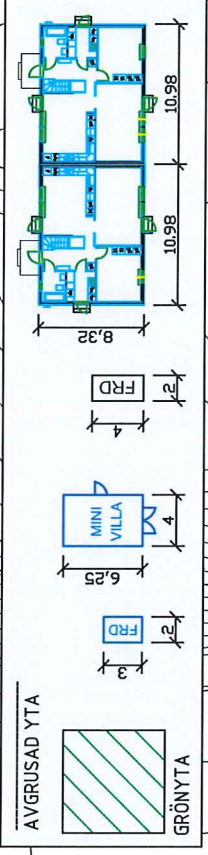

SITUATIONSPLAN  
 PARHUS OCH MINIVILLOR, MARSTA 3:32 M.FL  
 ERIK HOLMBERG, 2017.07.28

FASTIGHET	ADRESS	AREAL
MARSTA 4:32	HILLERSJÖVÄGEN 2R	370KVM
MARSTA 4:33	HILLERSJÖVÄGEN 2S	474KVM
MARSTA 4:36	HILLERSJÖVÄGEN 2W	455KVM
MARSTA 4:36	HILLERSJÖVÄGEN 2T	220KVM
MARSTA 4:37	HILLERSJÖVÄGEN 2P	513KVM
MARSTA 4:37	HILLERSJÖVÄGEN 2U	240KVM
MARSTA 4:38	HILLERSJÖVÄGEN 2Y	548KVM
MARSTA 4:38	HILLERSJÖVÄGEN 2X	283KVM
MARSTA 4:39	HILLERSJÖVÄGEN 2J	474KVM
MARSTA 4:40	HILLERSJÖVÄGEN 2K	478KVM
MARSTA 4:41	HILLERSJÖVÄGEN 2L	694KVM

Hillersjövägen

Hillersjövägen